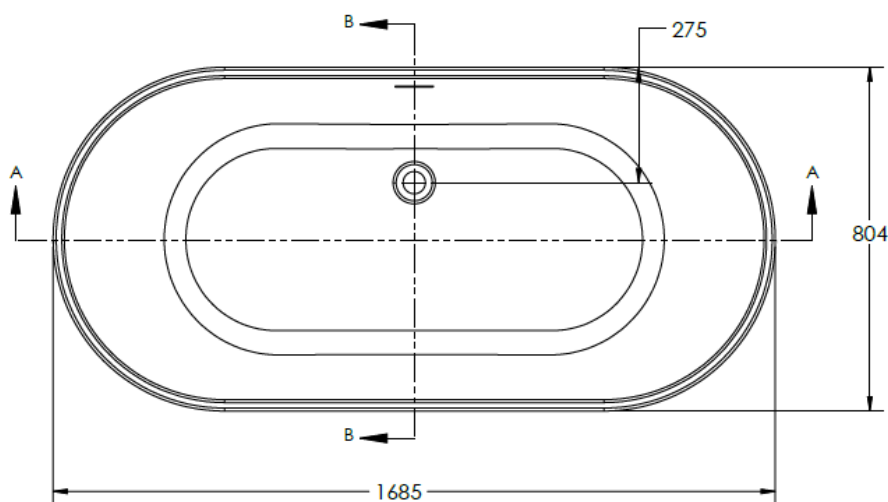

FREESTANDING BATH - COMO

PRODUCT COMO FREESTANDING BATH

CODE WSCOM17

SIZE 1680 X 800 X 585MM

CAPACITY 269 LITRES