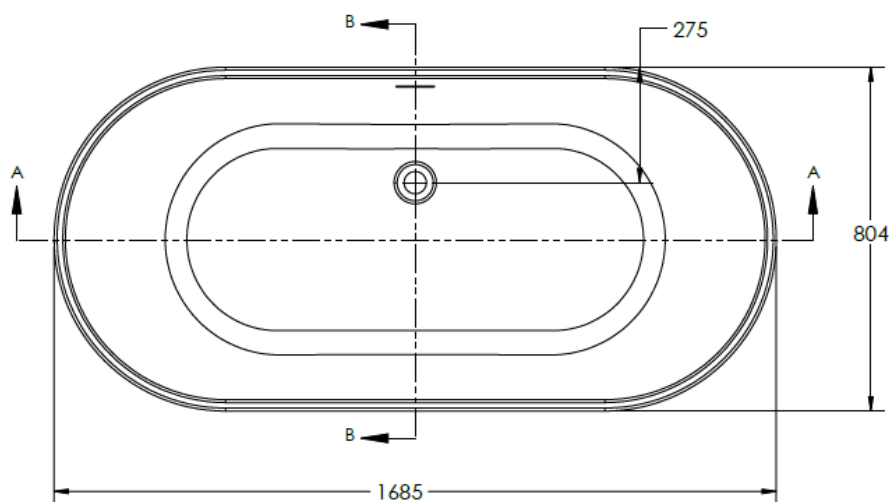

FREESTANDING BATH - COMO

PRODUCT COMO FREESTANDING BATH

CODE WSCOM17

SIZE 1680 X 800 X 585MM

CAPACITY 269 LITRES