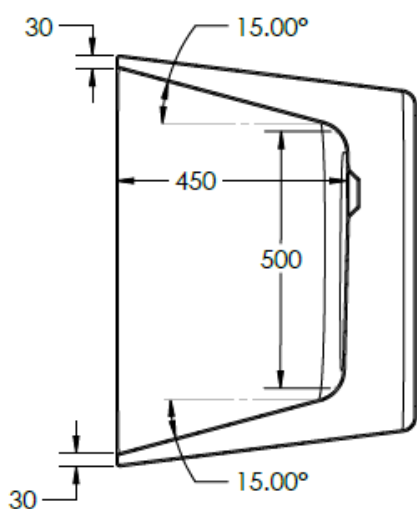

FREESTANDING BATH - COMO

PRODUCT COMO FREESTANDING BATH

CODE WSCOM17

SIZE 1680 X 800 X 585MM

CAPACITY 269 LITRES