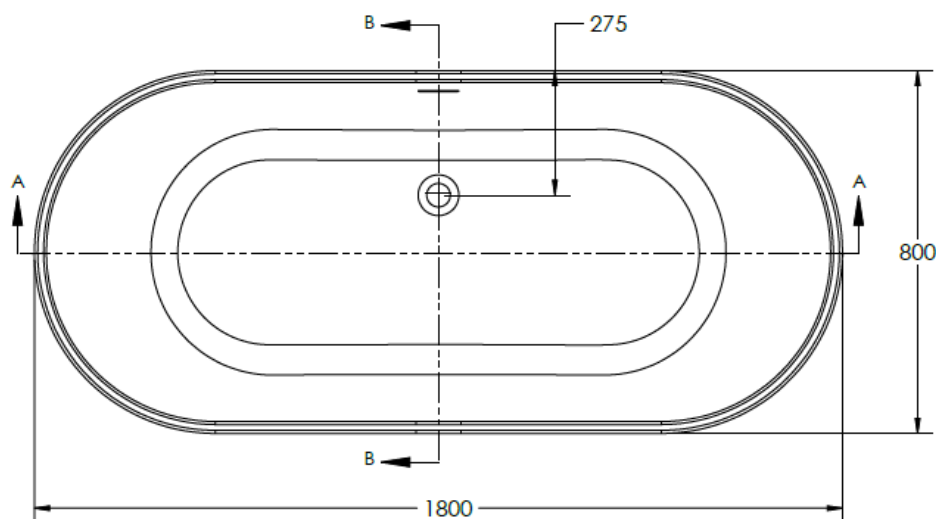

SIZE 1680 X 800 X 585MM

CAPACITY 269 LITRES

FREESTANDING BATH - COMO

PRODUCT COMO FREESTANDING BATH

CODE WSCOM18

SIZE 1800 X 800 X 585MM

CAPACITY 290 LITRES

FREESTANDING BATH - SULIS