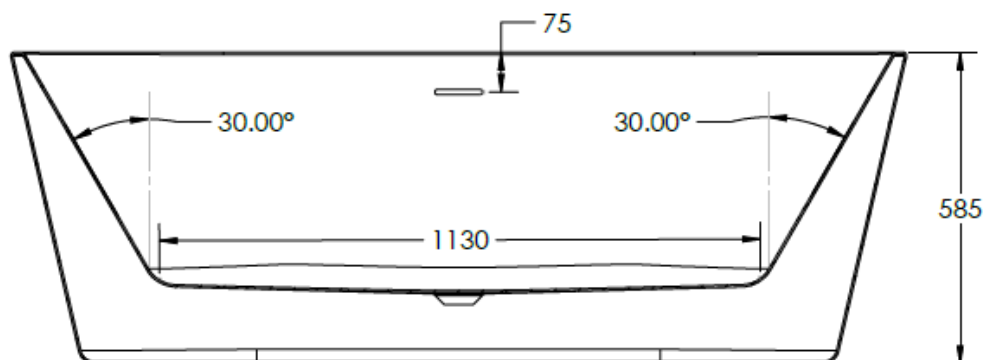

FREESTANDING BATH - COMO

PRODUCT COMO FREESTANDING BATH

CODE WSCOM17

SIZE 1680 X 800 X 585MM

CAPACITY 269 LITRES